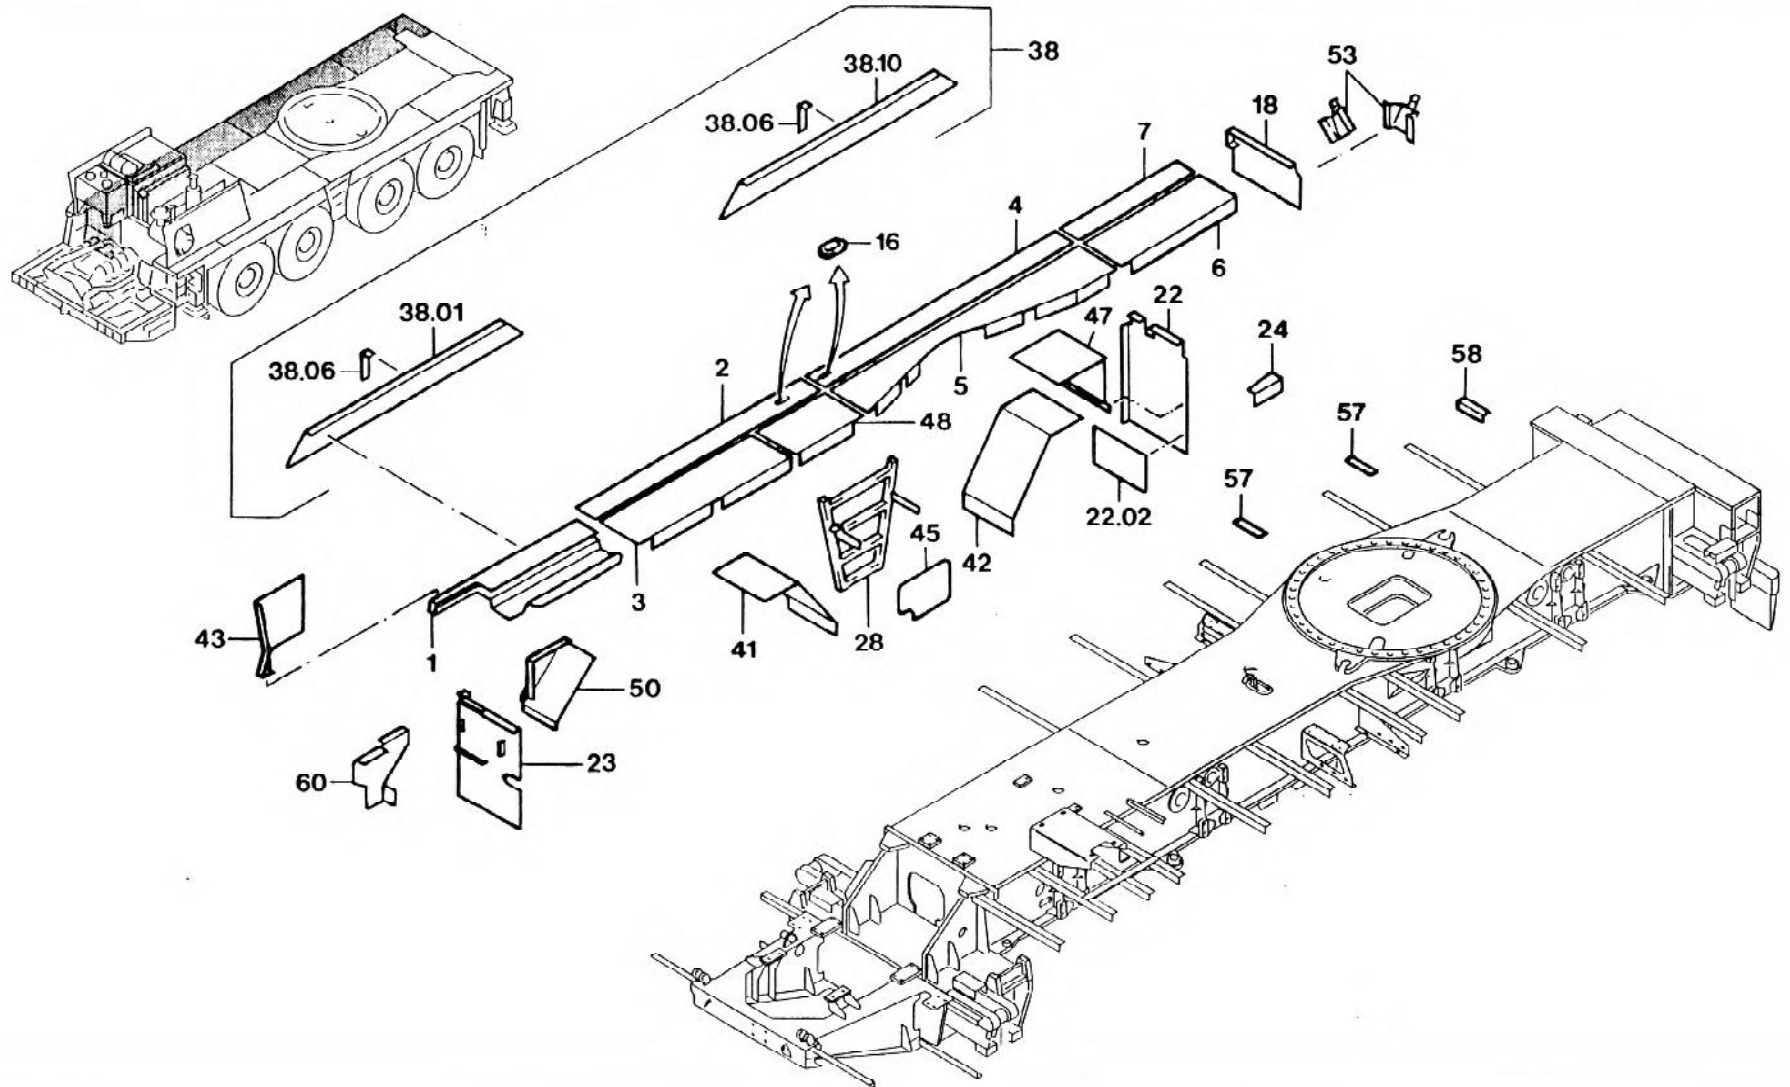

BEBLECHUNG FAHRWERKSRAHMEN  
COVER PLATES, CHASSIS FRAME

BILDTAFEL  
PICTORIAL DISPLAY

KMK 4070  
BE 504  
G 034

106.94

2222731-ETL D

1/2

BEBLECHUNG FAHRWERKSRAHMEN  
COVER PLATES, CHASSIS FRAME

06.94

BILDTAFEL  
PICTORIAL DISPLAY

2222731-ETL D

2/2

KMK 4070  
BE 504  
G 034